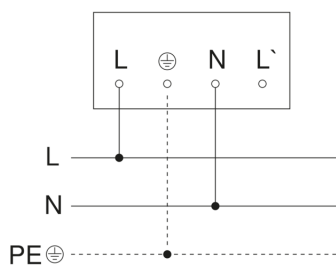

## Funcatiebeschrijving

Een nieuwe definitie van floodlight. De 180° verticaal kantelbare buitenspot XLED PRO ONE S in elegante aluminium behuizing levert met 3000 K en 2200 lm bij 18,5 W een warmwitte verlichting zo helder als daglicht voor grote oppervlakken. Hij is uitgerust met een 240°-infraroodsensor (10 m reikwijdte), insteekbare kleppen om het registratiebereik te begrenzen, een basislicht-ledfunctie (10%) en een optionele opbouwadapter voor opbouwmontage. Koppeling via kabel. Instellen via potmeter en afstandsbediening. Maximale montagehoogte: 6 m. 5 jaar garantie.

# XLED PRO ONE S

antraciet

EAN 4007841 069568

vertriebsdatenblatt\_artikelnummer 069568

aansluitschema Master

aansluitschema master/master

aansluitschema Master/slave koppelin