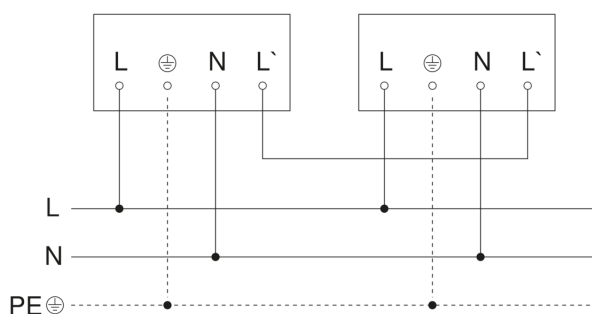

# XLED PRO ONE S

antraciet

EAN 4007841 069568

vertriebsdatenblatt\_artikelnummer 069568

aansluitschema Master

aansluitschema master/master

aansluitschema Master/slave koppelin