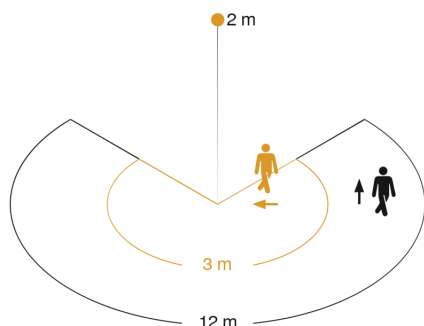

aansluitschema Master

Technische gegevens

Afmetingen (L x B x H)	182 x 229 x 230 mm
Stroomtoevoer	220 – 240 V / 50 – 60 Hz
Montagehoogte max.	6,00 m
Sensortechnologie	passief infrarood
Vermogen	18,5 W
Koppeling	Ja
Slavemodus instelbaar	Nee
Lichtstroom	2200 lm
Kleurtemperatuur	3000 K
Kleurafwijking led	SDCM3
Farbwiedergabeindex	80-89
Met lampjes	Ja, STEINEL led-systeem
Type lichtbron	Led niet vervangbaar
Levensduur led (max. °C)	50000 uur
Lichtstroomafname volgens LM80	L70B10
Led-koelsysteem	Passive Thermo Control
Met bewegingsmelder	Ja
Registratiehoek	240 °
Openingshoek	180 °
Onderkruipbescherming	Ja
verkleining van de registratiehoek per segment mogelijk	Nee
Reikwijdte radiaal	r = 3 m (19 m²)

Reikwijdte tangentiaal	r = 12 m (302 m²)
Schemerschakelaar	Ja
Schemerinstelling	2 – 2000 lx
Tijdstelling	8 s – 35 Min.
basislichtfunctie	Ja
Basislichtfunctie tijd	10/30 min., hele nacht
Hoofdlicht instelbaar	Nee
Funcities	DIM-functie, Lichtsensor, Bewegingsensor, Oriëntatielicht
Instellingen via	Afstandsbediening, Potentiometers, App
Soft-lightstartfunctie	Ja
Slagvastheid	IK03
Bescherming	IP44
Beschermingsklasse	I
Omgevingstemperatuur	-20 – 40 °C
Materiaal van de behuizing	Aluminium
Materiaal van de afdekking	Transparant glas
Fabrieksgarantie	5 jaar
Incl. hoekwandhouder	Nee
VPE1, netto gewicht	1,43 kg
Variant	antraciet
VPE1, EAN	4007841069568

Registratiebereik