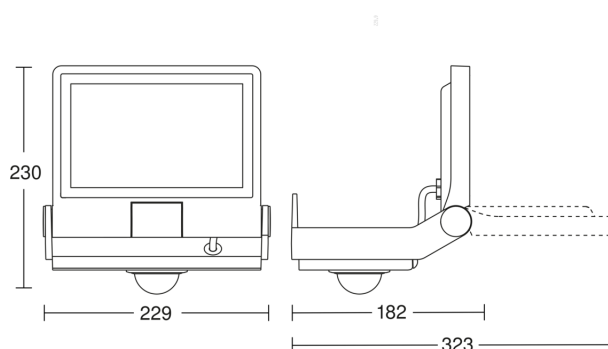

XLED PRO ONE S

antraciet

EAN 4007841 069568

vertriebsdatenblatt_artikelnummer 069568

Technische gegevens

Afmetingen (L x B x H)	182 x 229 x 230 mm
Stroomtoevoer	220 – 240 V / 50 – 60 Hz
Montagehoogte max.	6,00 m
Sensortechnologie	passief infrarood
Vermogen	18,5 W
Koppeling	Ja
Slavemodus instelbaar	Nee
Lichtstroom	2200 lm
Kleurtemperatuur	3000 K
Kleurafwijking led	SDCM3
Farbwiedergabeindex	80-89
Met lampjes	Ja, STEINEL led-systeem
Type lichtbron	Led niet vervangbaar
Levensduur led (max. °C)	50000 uur
Lichtstroomafname volgens LM80	L70B10
Led-koelsysteem	Passive Thermo Control
Met bewegingsmelder	Ja
Registratiehoek	240 °
Openingshoek	180 °
Onderkruipbescherming	Ja
verkleining van de registratiehoek per segment mogelijk	Nee
Reikwijdte radiaal	r = 3 m (19 m²)

Reikwijdte tangentiaal	r = 12 m (302 m²)
Schemerschakelaar	Ja
Schemerinstelling	2 – 2000 lx
Tijdstelling	8 s – 35 Min.
basislichtfunctie	Ja
Basislichtfunctie tijd	10/30 min., hele nacht
Hoofdlicht instelbaar	Nee
Funcities	DIM-functie, Lichtsensor, Bewegingsensor, Oriëntatielicht
Instellingen via	Afstandsbediening, Potentiometers, App
Soft-lightstartfunctie	Ja
Slagvastheid	IK03
Bescherming	IP44
Beschermingsklasse	I
Omgevingstemperatuur	-20 – 40 °C
Materiaal van de behuizing	Aluminium
Materiaal van de afdekking	Transparant glas
Fabrieksgarantie	5 jaar
Incl. hoekwandhouder	Nee
VPE1, netto gewicht	1,43 kg
Variant	antraciet
VPE1, EAN	4007841069568

Registratiebereik

Mögliche Montagehöhe: 1,80 m – 6,00 m

Orange: radial

Schwarz: tangential

Maten