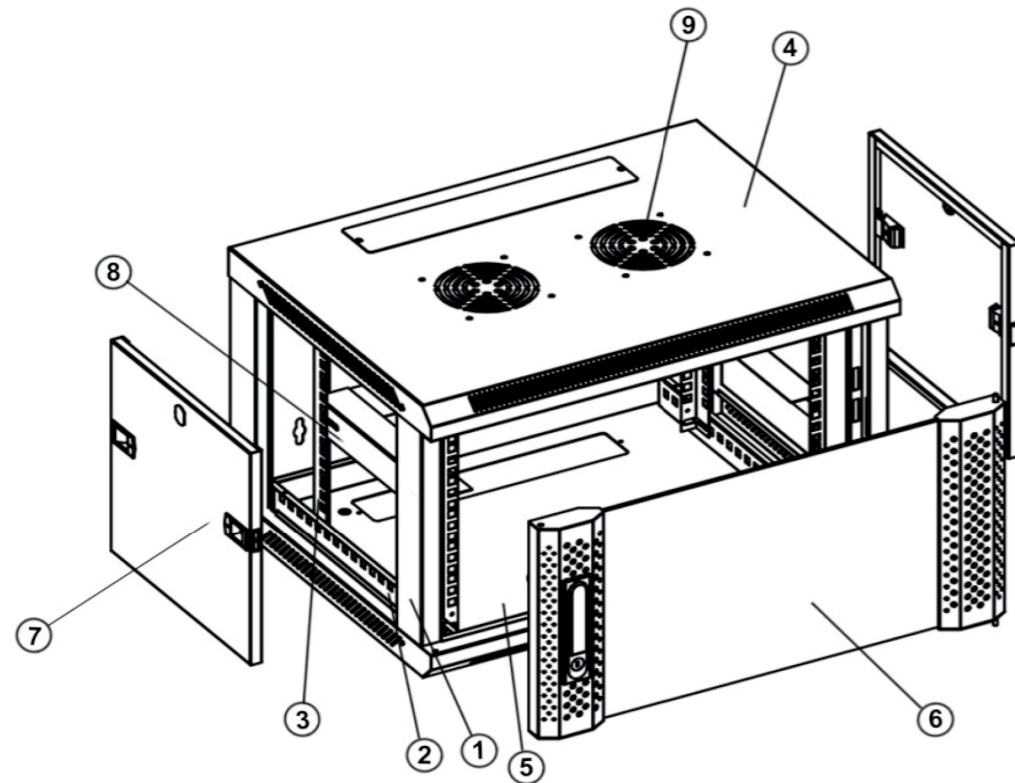

Wandkasten

600mm breed met glazen deur

Voorzien van

- ▷ Uitneembare zijpanelen
- ▷ Bodem- en dakplaat voorzien van ventilatiegaten
- ▷ 4x 19 inch profielen met hoogte aanduiding
- ▷ Deuren zowel links- als rechtsdraaiende te plaatsen
- ▷ Kabelinvoer aan boven- en onderkant
- ▷ Voordeur en zijpanelen voorzien van sloten
- ▷ Gebruiksklaar geleverd

Maximaal belastbaar gewicht

- ▷ 60 kg

Inclusief

- ▷ 20 kooimoeren
- ▷ 6 sleutels (2 per slot)

▷ ELEKTRA VOOR IEDEREEN

ELEKTRAMAT

Specificaties

Gespecificeerde tekening

Nummer	Naam	Aantal
1	Frame	1
2	Horizontale balk	4
3	Verticale rail	4
4	Paneel boven inclusief kabeldoorvoer	1
5	Paneel onder	1
6	Glazen voordeur inclusief slot	1
7	Uitneembare zijpanelen inclusief slot	2
8	L-vormige balk	4
9	Ventilatiegaten voorzien van een afdekplaat aan de binnenzijde van de wandkast	2

DS6618

Mogelijke afmetingen

Breedte	Diepte	Hoogte	Specificaties
600	6	450 mm	4 6U 6 Wandkast -Wand
	600 mm	6	9U 9 Wit W
		12U	12
		15U	15
		18U	18

- ▶ Voorbeeld 1: 600 mm breed x 450 mm diep x 6U hoog => **6-4-06** = DS6406
- ▶ Voorbeeld 2: 600 mm breed x 600 mm diep x 15U hoog => **6-6-15** = DS6615