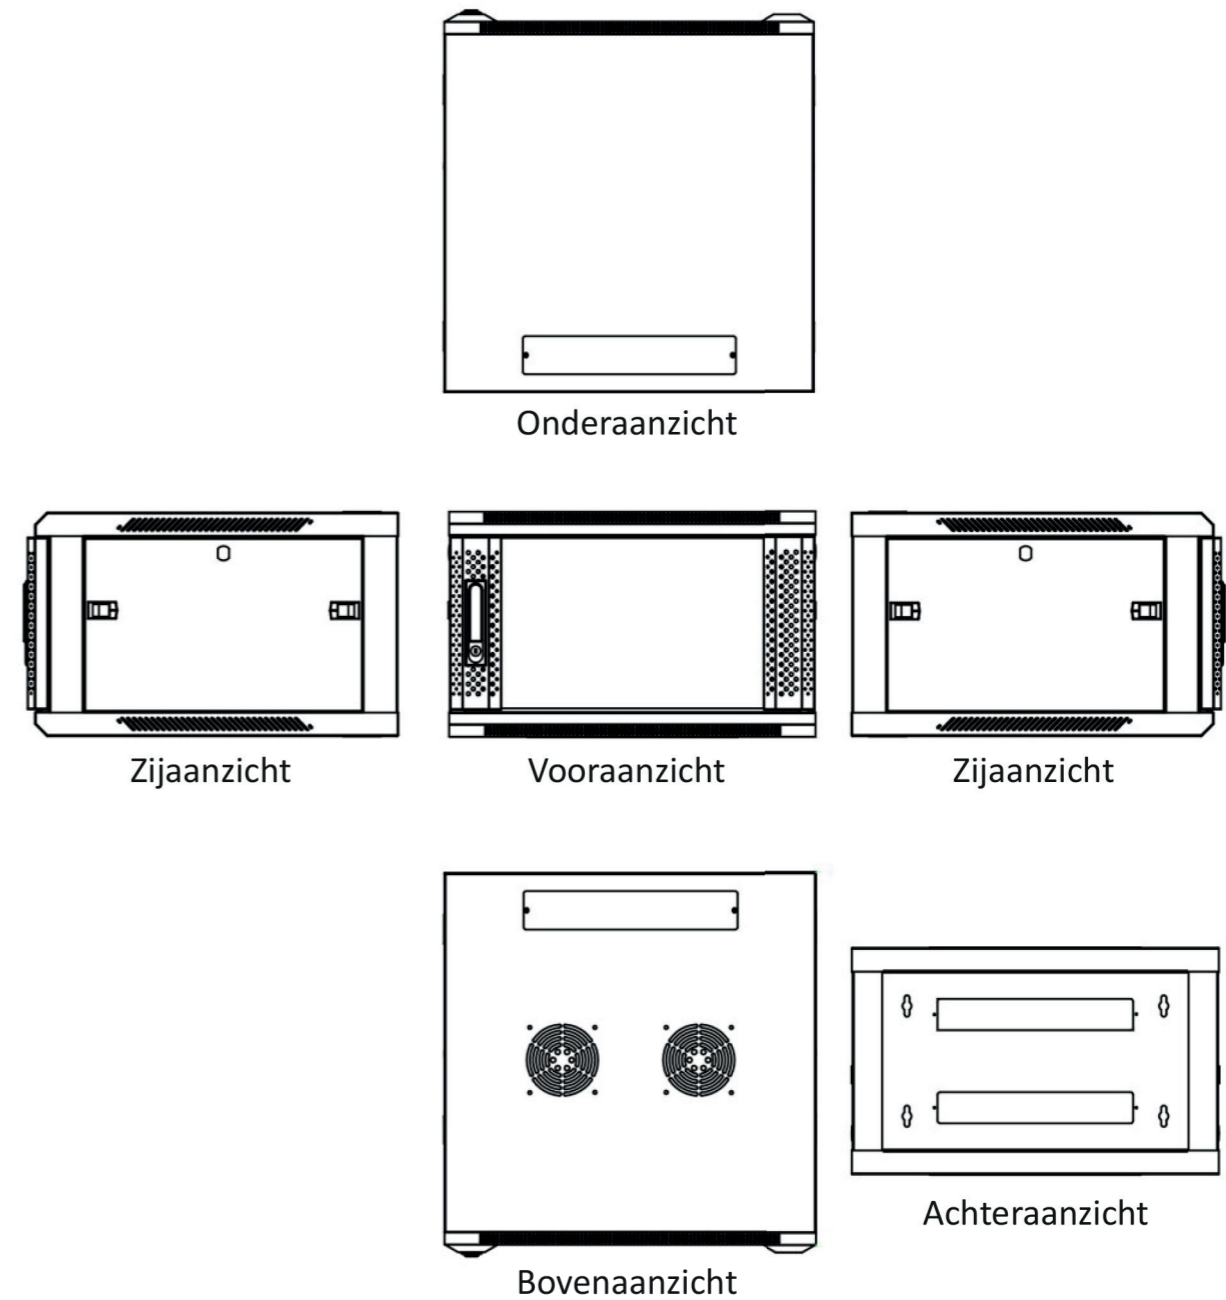

Wandkasten

600mm breed met glazen deur

Voorzien van

- ▷ Uitneembare zijpanelen
- ▷ Bodem- en dakplaat voorzien van ventilatiegaten
- ▷ 4x 19 inch profielen met hoogte aanduiding
- ▷ Deuren zowel links- als rechtsdraaiende te plaatsen
- ▷ Kabelinvoer aan boven- en onderkant
- ▷ Voordeur en zijpanelen voorzien van sloten
- ▷ Gebruiksklaar geleverd

Maximaal belastbaar gewicht

- ▷ 60 kg

Inclusief

- ▷ 20 kooimoeren
- ▷ 6 sleutels (2 per slot)

▷ ELEKTRA VOOR IEDEREEN

ELEKTRAMAT

Specificaties

Gespecificeerde tekening

Nummer	Naam	Aantal
1	Frame	1
2	Horizontale balk	4
3	Verticale rail	4
4	Paneel boven inclusief kabeldoorvoer	1
5	Paneel onder	1
6	Glazen voordeur inclusief slot	1
7	Uitneembare zijpanelen inclusief slot	2
8	L-vormige balk	4
9	Ventilatiegaten voorzien van een afdekplaat aan de binnenzijde van de wandkast	2

DS6618

Mogelijke afmetingen

Breedte	Diepte	Hoogte	Specificaties
600	6	450 mm	4 6U 6 Wandkast -Wand
	600 mm	6	9U 9 Wit W
		12U	12
		15U	15
		18U	18

- ▶ Voorbeeld 1: 600 mm breed x 450 mm diep x 6U hoog => **6-4-06** = DS6406
- ▶ Voorbeeld 2: 600 mm breed x 600 mm diep x 15U hoog => **6-6-15** = DS6615