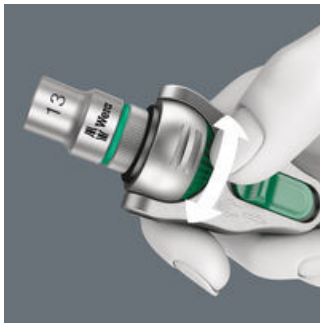

Echte sneldraaiers

De Zyklop Speed-ratels zijn echte sneldraaiers: De vliegwielconstructie zorgt voor de ongelofelijke versnelling van het schroefproces. De Krafform-Greep en de vrijloophuls ondersteunen een hoge werksnelheid, vooral wanneer de ratel, door te weinig weerstand, nog niet grijpt.

De Zyklop Speed-ratel, 1/4"

Omschakelbaar

Alle Zyklop Speed-ratelsleutels kunnen met behulp van het kartelwiel in elke positie snel en eenvoudig op rechts- of linksom draaien worden omgeschakeld. Geen omslachtige handelingen, geen tijdverlies!