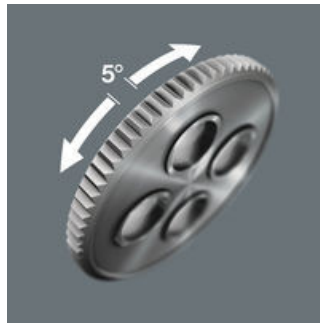

Vrij draaibare ratelkop

De ratelkop kan vrij gedraaid worden en kan door de aan beiden kanten aangebrachte schuifknop in elke positie vergrendeld worden. Zo werkt u zelfs in zeer nauwe- of moeilijk bereikbare inbouwsituaties probleemloos en met veel vrije ruimte voor uw hand. De vooraf ingestelde vastzetpunten 0°, 15°, 90° naar links of rechts garandeert veilig werken zonder dat de positie van de ratelkop verandert.

Echte sneldraaiers

De Zyklop Speed-ratels zijn echte sneldraaiers: De vliegwielconstructie zorgt voor de ongelofelijke versnelling van het schroefproces. De Krafform-Greep en de vrijloophuls ondersteunen een hoge werksnelheid, vooral wanneer de ratel, door te weinig weerstand, nog niet grijpt.

De Zyklop Speed-ratel, 1/4"

Omschakelbaar

Alle Zyklop Speed-ratelsleutels kunnen met behulp van het kartelwiel in elke positie snel en eenvoudig op rechts- of linksom draaien worden omgeschakeld. Geen omslachtige handelingen, geen tijdverlies!

Kleine terughaalhoek

De vrij draaibare ratelkop met een fijne vertanding (72 tanden) heeft een kleine terughaalhoek van maar 5°. Deze terughaalhoek maakt snel en nauwkeurig werken in alle situaties mogelijk.