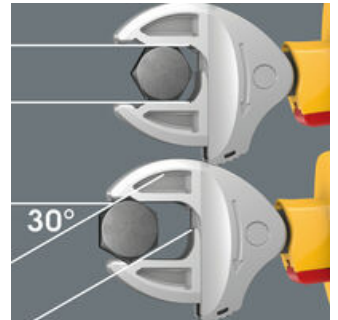

Gereedschap individueel getest conform IEC 60900 bij 10.000 V voor veilig werken bij de toegelaten spanning van 1000 V. De verstelbare VDE steeksleutel grijpt traploos en automatisch aan op alle zeskantmaten binnen het vermelde bereik - metrisch en in inch. Het geïntegreerde hefboommechanisme klemt de zeskantschroef of -moer veilig tussen de bekken in, wat het risico op wegglijden en beschadigingen aanzienlijk verkleint. De ratelfunctie maakt snel en vloeiend schroeven mogelijk zonder het gereedschap telkens te moeten afnemen. Door toepassing van hoekprisma's kan een terughaalhoek van slechts 30° bereikt worden. De 1-zijde-constructie in combinatie met de ratelfunctie en het hoekprisma maakt werken in krappe ruimtes mogelijk. De verstelbare Joker 6004 VDE heeft dankzij de 2-componenten kunststofisolatie een prettig aanvoelende handgreep. De veiligheid wordt verhoogd door de wegglijdbescherming aan het voorste handgreepuiteinde. De schuif functie voor het contactloos en veilig openen van de niet-geïsoleerde bekken biedt extra veiligheid.

Joker 6004 VDE: Automatisch en traploos zelfinstellend

Dankzij de traploos parallel lopende bekken is de Joker 6004 steeksleutel geschikt voor alle maten binnen het aangegeven toepassingsbereik. De vereiste maat vindt de sleutel zelf zodra deze wordt aangezet op moer of schroef; instellen is niet nodig.

Joker 6004 VDE: Veilig voor de schroeven

De parallel lopende gladde bekken van de Joker 6004 VDE liggen goed aan tegen het oppervlak waardoor afronden van de moer en schroefkop wordt voorkomen dat zich kan voordoen bij krachtoverbrenging via de hoeken.

Joker 6004 VDE: Ratelmechanisme om snel te kunnen werken

De ratelfunctie in de bek maakt snel en vloeiend schroeven mogelijk zonder het gereedschap telkens te moeten afnemen.

Joker 6004 VDE: Kleine terughaalhoek