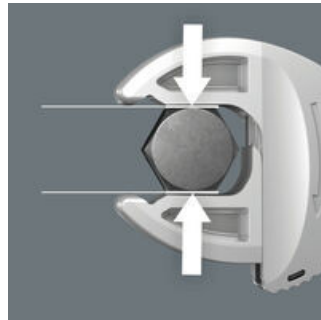

Gereedschap individueel getest conform IEC 60900 bij 10.000 V voor veilig werken bij de toegelaten spanning van 1000 V. De verstelbare VDE steeksleutel grijpt traploos en automatisch aan op alle zeskantmaten binnen het vermelde bereik - metrisch en in inch. Het geïntegreerde hefboommechanisme klemt de zeskantschroef of -moer veilig tussen de bekken in, wat het risico op wegglijden en beschadigingen aanzienlijk verkleint. De ratelfunctie maakt snel en vloeiend schroeven mogelijk zonder het gereedschap telkens te moeten afnemen. Door toepassing van hoekprisma's kan een terughaalhoek van slechts 30° bereikt worden. De 1-zijde-constructie in combinatie met de ratelfunctie en het hoekprisma maakt werken in krappe ruimtes mogelijk. De verstelbare Joker 6004 VDE heeft dankzij de 2-componenten kunststofisolatie een prettig aanvoelende handgreep. De veiligheid wordt verhoogd door de wegglijdbescherming aan het voorste handgreepuiteinde. De schuif functie voor het contactloos en veilig openen van de niet-geïsoleerde bekken biedt extra veiligheid.

Veilig openen van de bekken

Met de schuifunctie kunnen de niet-geïsoleerde bekken contactloos en veilig geopend worden.

Wegglidbescherming

De wegglijdbescherming van het voorste handgreepuiteinde zorgt voor een veilige grip en voorkomt dat de hand per ongeluk naar voren toe wegglijdt.

Joker 6004 VDE: Automatisch en traploos zelfinstellend

Dankzij de traploos parallel lopende bekken is de Joker 6004 steeksleutel geschikt voor alle maten binnen het aangegeven toepassingsbereik. De vereiste maat vindt de sleutel zelf zodra deze wordt aangezet op moer of schroef; instellen is niet nodig.

Joker 6004 VDE: Veilig voor de schroeven

De parallel lopende gladde bekken van de Joker 6004 VDE liggen goed aan tegen het oppervlak waardoor afronden van de moer en schroefkop wordt voorkomen dat zich kan voordoen bij krachtoverbrenging via de hoeken.