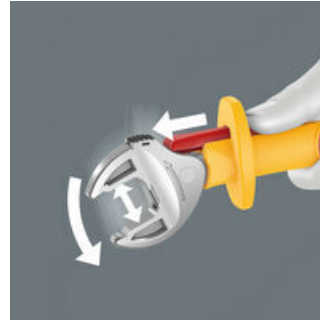

Veilig openen van de bekken

Met de schuifunctie kunnen de niet-geïsoleerde bekken contactloos en veilig geopend worden.