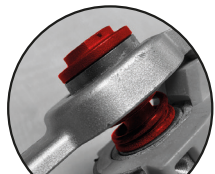

OIS

OPEN BACK