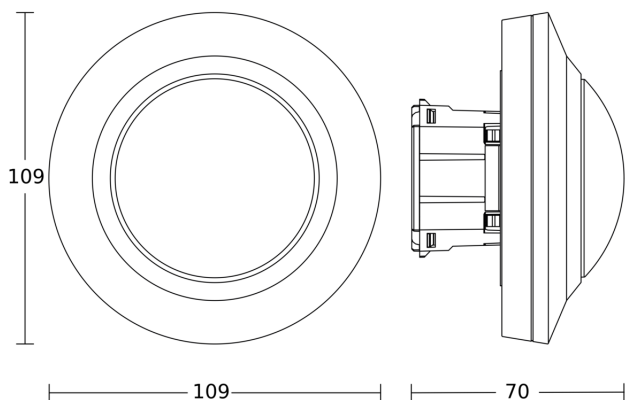

PD-8 ECO

COM1 - plafondbouw zwart
EAN 4007841 087906
art.nr. 087906

Maten 1

Maten 2