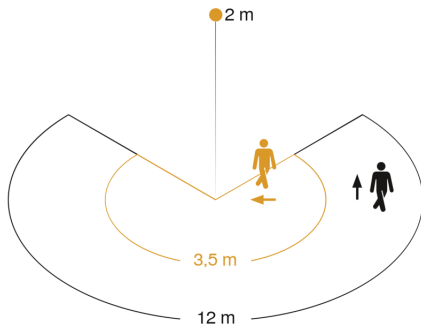

CE

Funcatiebeschrijving

Extreem fel, sterk en alert: de sensorspot LS 300 LED. Ideaal voor het efficiënt verlichten van grote oppervlakken rond gebouwen. Infraroodsensor met een registratiehoek van 240° en 12 m reikwijdte. Lichtvermogen 3120 lm, lichtkleur 4000 K, verbruik 20,5 W. Robuuste kop van gegoten aluminium. Verkrijgbaar in zwart en wit.

Technische gegevens

Afmetingen (L x B x H)	186 x 213 x 241 mm	verkleining van de registratiehoek per segment mogelijk	Ja
Stroomtoevoer	220 – 240 V / 50 – 60 Hz	Reikwijdte radiaal	r = 3.5 m (26 m ²)
Montagehoogte max.	4,00 m	Reikwijdte tangenciaal	r = 12 m (302 m ²)
Sensortechnologie	passief infrarood	Schemerschakelaar	Ja
Vermogen	30,6 W	Schemerinstelling	2 – 1000 lx
Eigen verbruik	30,4 W	Tijdinstelling	10 s – 15 Min.
Koppeling	Nee	basislichtfunctie	Nee
Lichtstroom	3120 lm	Instellingen via	Potentiometers
Kleurtemperatuur	4000 K	Soft-lightstartfunctie	Nee
Kleurafwijking led	SDCM3	Slagvastheid	IK03
Index kleurweergave	80-89	Bescherming	IP44
Met lampjes	Ja, STEINEL led-systeem	Beschermingsklasse	I
Type lichtbron	Led niet vervangbaar	Omgevingstemperatuur	-10 – 30 °C
Levensduur led (max. °C)	50000 uur	Materiaal van de behuizing	Aluminium
Lichtstroomafname volgens LM80	L70B10	Materiaal van de afdekking	Transparant glas
Led-koelsysteem	Passive Thermo Control	Fabrieksgarantie	3 jaar
Met bewegingsmelder	Ja	Incl. hoekwandhouder	Nee
Registratiehoek	240 °	VPE1, netto gewicht	1,24 kg
Openingshoek	180 °	Variant	zwart
Onderkruipbescherming	Ja	VPE1, EAN	4007841067571

Sensor-LED-buitenspot

LS 300 LED

zwart

EAN 4007841 067571

vertriebsdatenblatt_artikelnummer 067571

Registratiebereik

Mögliche Montagehöhe: 1,80 m – 4,00 m

Orange: radial