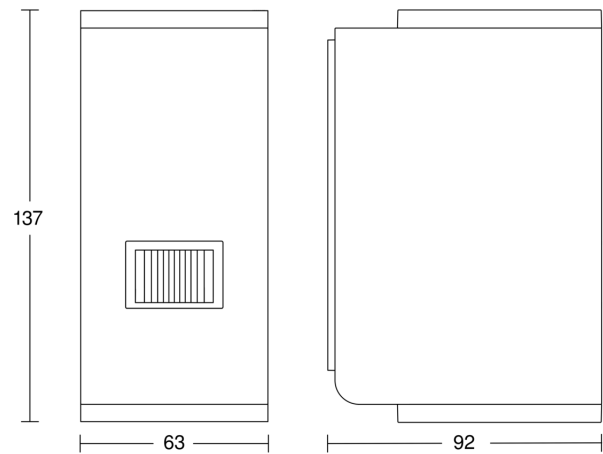

L 930 LED

antraciet

EAN 4007841 067199

vertriebsdatenblatt_artikelnummer 067199

Technische gegevens

Afmetingen (L x B x H)	92 x 63 x 137 mm
Stroomtoevoer	220 – 240 V / 50 – 60 Hz
Montagehoogte max.	2,50 m
Sensortechnologie	passief infrarood
Vermogen	9 W
Koppeling	Ja
Soort koppeling	Master/master
Koppeling, aantal	max. 10 lampen
Slavemodus instelbaar	Nee
Lichtstroom	603 lm
Efficiëntie	67 lm/W
Kleurtemperatuur	3000 K
Kleurafwijking led	SDCM3
Index kleurweergave	80-89
Met lampjes	Ja, STEINEL led-systeem
Type lichtbron	Led niet vervangbaar
Levensduur led (max. °C)	50000 uur
Lichtstroomafname volgens LM80	L70B10
Sokkel	zonder
Led-koelsysteem	Passive Thermo Control
Met bewegingsmelder	Ja
Registratiehoek	140 °
Onderkruipbescherming	Nee
verkleining van de registratiehoek per segment mogelijk	Nee
Elektronische instelling	Ja

Sensor-LED-buitenlamp

L 930 LED

antraciet

EAN 4007841 067199

vertriebsdatenblatt_artikelnummer 067199

Registratiebereik

Mögliche Montagehöhe: 1,80 m – 2,50 m

Orange: radial

Schwarz: tangential

Maten

aansluitschema

aansluitschema master/master