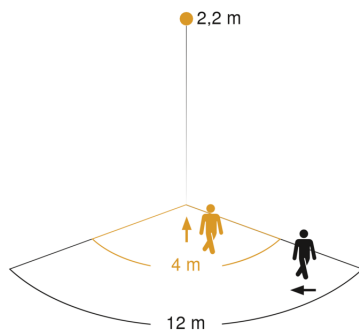

Sensor-LED-buitenlamp

L 930 LED

antraciet

EAN 4007841 067199

vertriebsdatenblatt_artikelnummer 067199

Registratiebereik