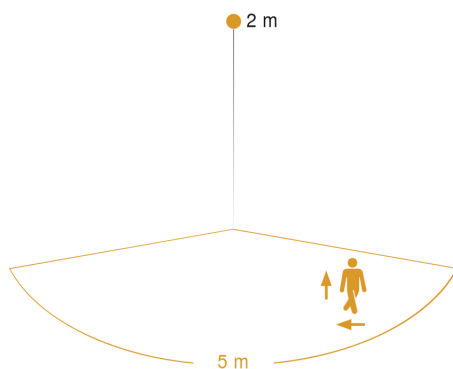

Afmetingen (L x B x H)	132 x 110 x 110 mm
Stroomtoevoer	220 – 240 V / 50 – 60 Hz
Montagehoogte max.	2,50 m
Sensortechnologie	iHF (intelligente HF-techniek)
Vermogen	9,1 W
Koppeling	Ja
Slavemodus instelbaar	Ja
Kleurtemperatuur	3000 K
Index kleurweergave	= 82
Met lampjes	Ja, STEINEL led-systeem
Type lichtbron	Led niet vervangbaar
Levensduur led (max. °C)	50000 uur
Led-levensduur (25 °C)	> 60000
Sokkel	zonder
Led-koelsysteem	Passive Thermo Control
Met bewegingsmelder	Ja
Registratiehoek	160 °
Openingshoek	160 °
verkleining van de registratiehoek per segment mogelijk	Ja
Elektronische instelling	Ja
Mechanische instelling	Ja
Reikwijdte detail	instelbaar registratiebereik op 2 assen

Schemerschakelaar	Ja
Schemerinstelling	2 – 2000 lx
Tijdinstelling	5 s – 60 Min.
basislichtfunctie	Ja
Basislichtfunctie tijd	10/30 min., hele nacht
Hoofdlicht instelbaar	10 - 100 %
Functies	Bewegingssensor, Oproepen van geprogrammeerde lichtscènes, Lichtscène, Nachtsparstand
Soft-lightstartfunctie	Ja
Permanente verlichting	inschakelbaar, 4 h
Slagvastheid	IK03
Bescherming	IP44
Beschermingsklasse	II
Omgevingstemperatuur	-20 – 40 °C
Materiaal van de behuizing	kunststof
Materiaal van de afdekking	Kunststof opaal
Fabrieksgarantie	3 jaar
Incl. stickervel met huisnummers	Nee
Instellingen via	Bluetooth, App, Smartphone
Met afstandsbediening	Nee
Variant	zilver
VPE1, EAN	4007841055509

Registratiebereik