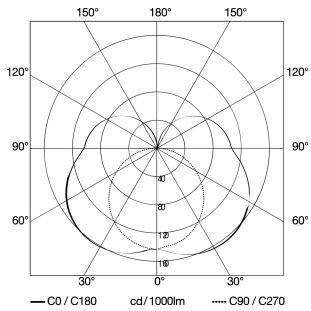

L 830 SC

zilver

EAN 4007841 055509

vertriebsdatenblatt_artikelnummer 055509

Technische gegevens

Afmetingen (L x B x H)	132 x 110 x 110 mm
Stroomtoevoer	220 – 240 V / 50 – 60 Hz
Montagehoogte max.	2,50 m
Sensortechnologie	iHF (intelligente HF-techniek)
Vermogen	9,1 W
Koppeling	Ja
Slavemodus instelbaar	Ja
Kleurtemperatuur	3000 K
Index kleurweergave	= 82
Met lampjes	Ja, STEINEL led-systeem
Type lichtbron	Led niet vervangbaar
Levensduur led (max. °C)	50000 uur
Led-levensduur (25 °C)	> 60000
Sokkel	zonder
Led-koelsysteem	Passive Thermo Control
Met bewegingsmelder	Ja
Registratiehoek	160 °
Openingshoek	160 °
verkleining van de registratiehoek per segment mogelijk	Ja
Elektronische instelling	Ja
Mechanische instelling	Ja
Reikwijdte detail	instelbaar registratiebereik op 2 assen

Registratiebereik

Mögliche Montagehöhe: 1,80 m – 2,50 m
Orange: radial und tangential

Maten

L 830 SC

zilver

EAN 4007841 055509

vertriebsdatenblatt_artikelnummer 055509

Lichtverdelingscurve