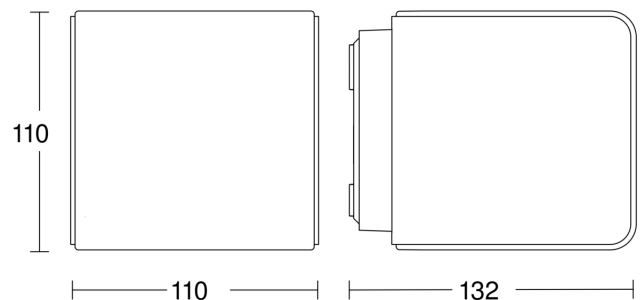

L 830 SC

zilver

EAN 4007841 055509

vertriebsdatenblatt_artikelnummer 055509

Technische gegevens

Afmetingen (L x B x H)	132 x 110 x 110 mm
Stroomtoevoer	220 – 240 V / 50 – 60 Hz
Montagehoogte max.	2,50 m
Sensortechnologie	iHF (intelligente HF-techniek)
Vermogen	9,1 W
Koppeling	Ja
Slavemodus instelbaar	Ja
Kleurtemperatuur	3000 K
Index kleurweergave	= 82
Met lampjes	Ja, STEINEL led-systeem
Type lichtbron	Led niet vervangbaar
Levensduur led (max. °C)	50000 uur
Led-levensduur (25 °C)	> 60000
Sokkel	zonder
Led-koelsysteem	Passive Thermo Control
Met bewegingsmelder	Ja
Registratiehoek	160 °
Openingshoek	160 °
verkleining van de registratiehoek per segment mogelijk	Ja
Elektronische instelling	Ja
Mechanische instelling	Ja
Reikwijdte detail	instelbaar registratiebereik op 2 assen

Registratiebereik

Mögliche Montagehöhe: 1,80 m – 2,50 m
Orange: radial und tangential

Maten

L 830 SC

zilver

EAN 4007841 055509

vertriebsdatenblatt_artikelnummer 055509

Lichtverdelingscurve