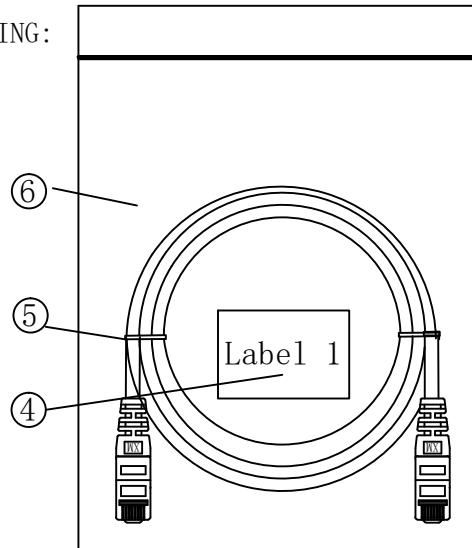

COLOR: GREEN PANTONE 3278C		
ITEM	LENGTH	EAN CODE
DC-73-002	250±10mm	871 9956620041
DC-73-005	500±15mm	871 9956620140
DC-73-010	1000±30mm	871 9956620249
DC-73-015	1500±30mm	871 9956620348
DC-73-020	2000±30mm	871 9956620447
DC-73-030	3000±50mm	871 9956620546
DC-73-050	5000±200mm	871 9956620645
DC-73-075	7500±200mm	871 9956620744
DC-73-100	10000±200mm	871 9956620843
DC-73-150	15000±300mm	871 9956620942
DC-73-200	20000±300mm	871 9956621048
DC-73-300	30000±500mm	871 9956621147
DC-73-500	50000±500mm	871 9956621246

COLOR: BLUE PANTONE 285C		
ITEM	LENGTH	EAN CODE
DC-74-002	250±10mm	871 9956620058
DC-74-005	500±15mm	871 9956620157
DC-74-010	1000±30mm	871 9956620256
DC-74-015	1500±30mm	871 9956620355
DC-74-020	2000±30mm	871 9956620454
DC-74-030	3000±50mm	871 9956620553
DC-74-050	5000±200mm	871 9956620652
DC-74-075	7500±200mm	871 9956620751
DC-74-100	10000±200mm	871 9956620850
DC-74-150	15000±300mm	871 9956620959
DC-74-200	20000±300mm	871 9956621055
DC-74-300	30000±500mm	871 9956621154
DC-74-500	50000±500mm	871 9956621253

PACKING:

L ≤ 5M: 1pcs/PE Bag+label 1, 10pcs/pe bag+label 2
L > 5M: 1pcs/PE Bag+label 1

CUSTOMER		ITEM NO.	SEE THE CHART	
PRODUCT NAME	CAT. 7 S/FTP PATCH CORD 26AWG		UNIT	MM
BY	CHK	DATE	REV.	2018-09-12
NEW		2018-09-12	A	
REVISION RECORD MODIFICATIONS		DATE	REV.	2018-09-12
		DRAWNBY	CHECKBY	APPOBY
		DATE