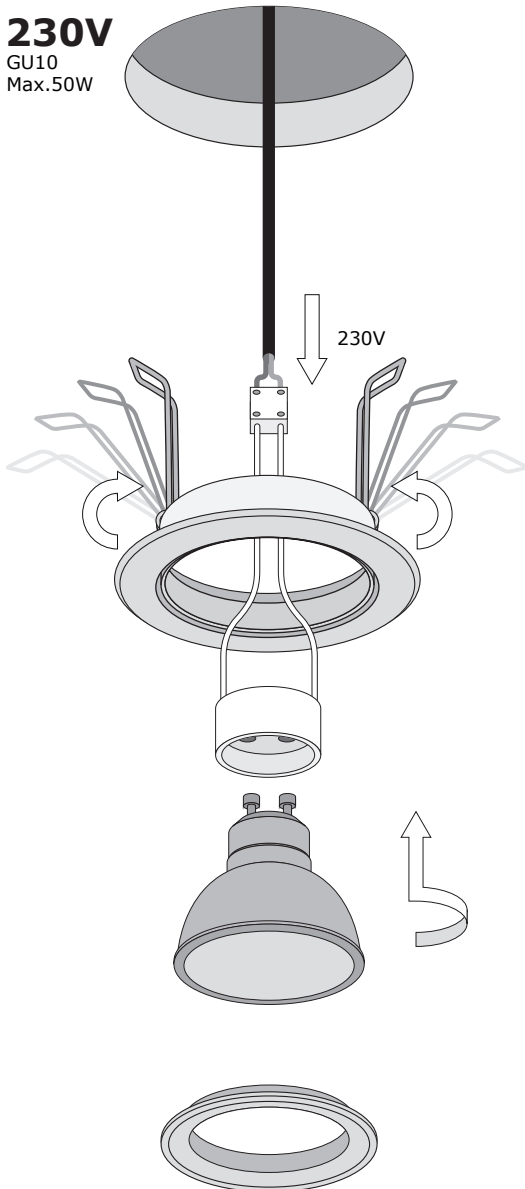

1

**OFF  
UIT  
AUS  
ARRÊT**

**Installation Manual  
Installatie handleiding  
Anleitung  
Manuel d'installation**  
Verona (round | rond | rund | rond)

**UPHIX®**

2

Cut out Ø70mm  
Zaagmaat Ø70mm  
Sägemaß Ø70 mm  
Diamètre de perçage Ø 70mm

50114401 Verona aluminium  
50114421 Verona white  
50114441 Verona gold  
50114461 Verona black  
50114464 Verona black

3

**230V**  
GU10  
Max.50W

**12V**  
GU5.3  
Max.50W  
Output 12V  
AC/DC

4

**ON  
AAN  
AN  
MARCHÉ**