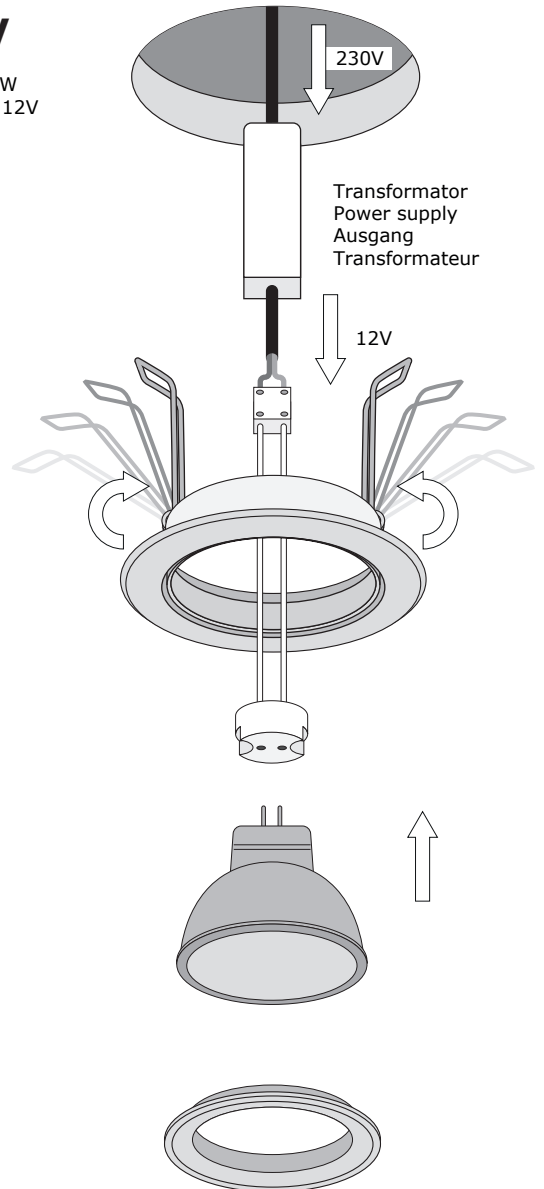

1

**OFF  
UIT  
AUS  
ARRÊT**

**Installation Manual  
Installatie handleiding  
Anleitung  
Manuel d'installation**  
Verona (round | rond | rund | rond)

**UPHIX®**

2

Cut out Ø70mm  
Zaagmaat Ø70mm  
Sägemaß Ø70 mm  
Diamètre de perçage Ø 70mm

50114401 Verona aluminium  
50114421 Verona white  
50114441 Verona gold  
50114461 Verona black  
50114464 Verona black

3

**230V**  
GU10  
Max.50W

**12V**  
GU5.3  
Max.50W  
Output 12V  
AC/DC

4

**ON  
AAN  
AN  
MARCHÉ**