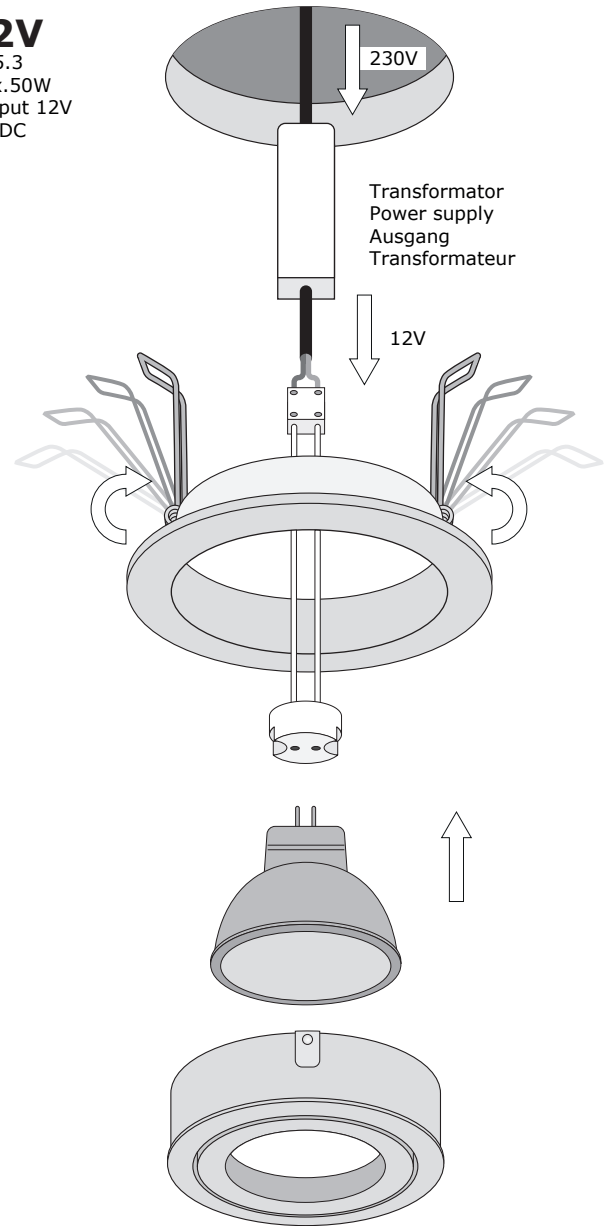

12V
GU5.3
Max.50W
Output 12V
AC/DC