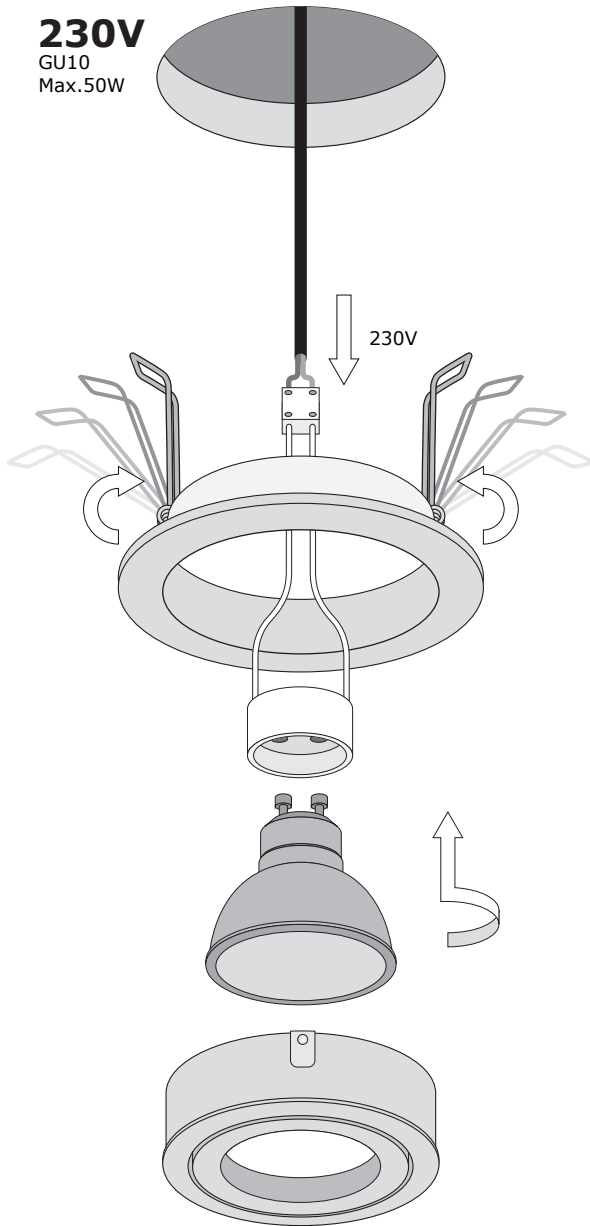

Cut out Ø82mm
Zaagmaat Ø82mm
Sägemaß Ø82 mm
Diamètre de perçage Ø 82mm

50114301 Torino	aluminium
50114321 Torino	white | wit | weiß | blanc
50114341 Torino	gold | goud | gold | or
50114363 Torino	black | zwart | schwarz | noir
50114402 Modena	aluminium
50114422 Modena	white | wit | weiß | blanc
50114442 Modena	gold | goud | gold | or
50114465 Modena	black | zwart | schwarz | noir

3

230V
GU10
Max.50W