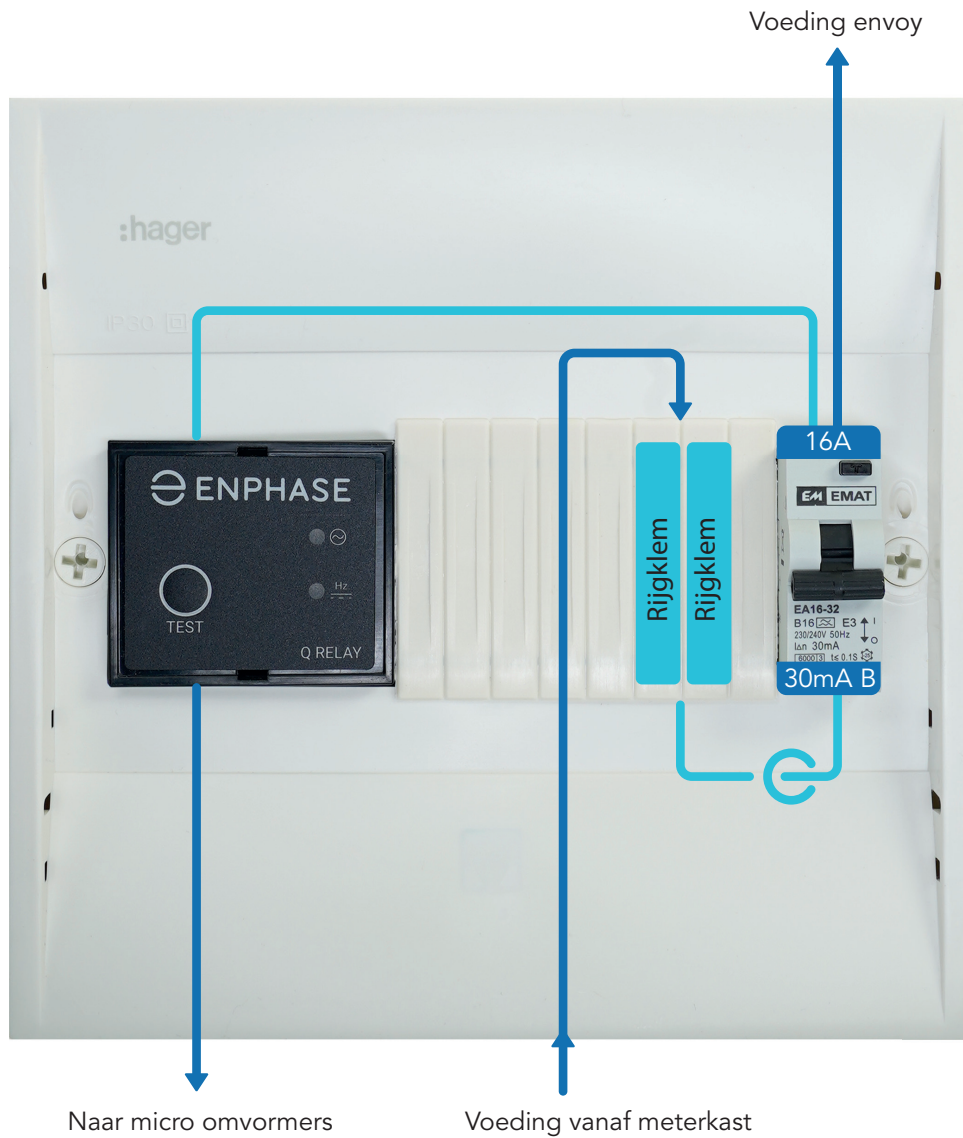

# EMAT PV-uitbreiding type B met Enphase Q-relais 1-fase

## Materiaal lijst, type B

Arikelnummer	Aantal	Omschrijving	
401032242	1	Hager GD108E	
401066228	1	Wago rijgklem, 4mm, grijs	
401066229	1	Wago rijgklem, 4mm, blauw	
401066231	1	Wago eindplaat rijgklem, grijs	
401043004	2	Wago eindsteun rijgklem, grijs	
401165539	1	Emat aardlekautomaat B16A, 30mA, 1P+N	
401169563	1	Emat aftakblokjes (set 2 stuks)	
401296210	1	Enphase Q-relais 1-fase	
401296209	2	Ferriet ring	
Aansluitdraad soepele kern en geperste uiteinde			
401179805	1	Aansluitdraad 4 mm <sup>2</sup> zwart 490 mm	van rijgklemmen naar automaat
401179806	1	Aansluitdraad 4 mm <sup>2</sup> blauw 490 mm	
401171107	1	Aansluitdraad 4 mm <sup>2</sup> zwart 250 mm	tussen automaat en Q-relai
401171124	1	Aansluitdraad 4 mm <sup>2</sup> blauw 250 mm	